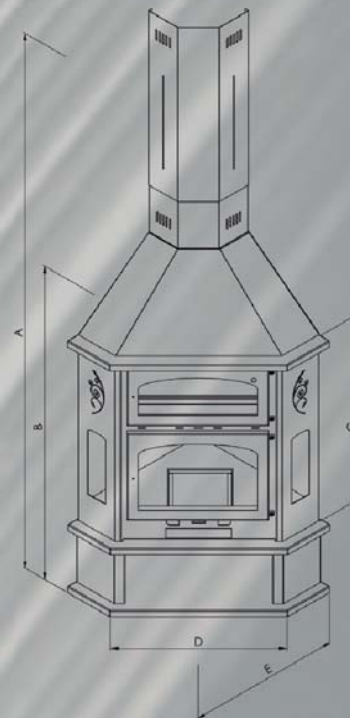

Todas las medidas están en centímetros (cm).

Chimeneas con horno

Almanzor

Ref.	A	B	C	D	E	salida humos
0009	231-276	145	55	84	90	20
0010	231-276	145	55	91	90	20
0011	231-276	145	55	102	90	20

Almanzor esquina

Ref.	A	B	C	D	E	salida humos
0021	260-340	152	90	70	74	20

El fabricante se reserva el derecho a modificar las medidas del producto o sustitución.

Estufas

Vasca

Alavesa

Ref.	A	B	C	salida humos
0006	63	72	50	15

Ref.	A	B	C	salida humos
0004	75	58	48	12

Todas las medidas están en centímetros (cm).

Estufas con horno

Asturiana

Vasca con horno

Ref.	A	B	C	D	salida humos
0001	89	42	57	20	15

Ref.	A	B	C	salida humos
0007	101	72	50	15