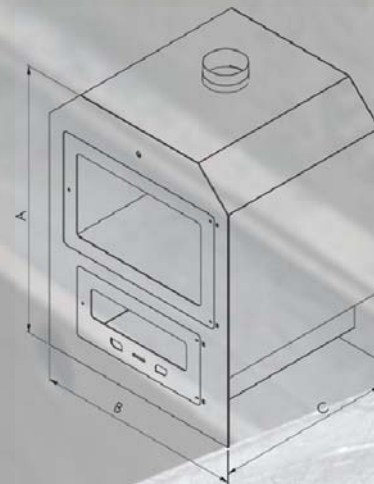

Ref.	A	B	C	salida humos
0004	75	58	48	12

Todas las medidas están en centímetros (cm).

Estufas con horno

Asturiana

Vasca con horno

Ref.	A	B	C	D	salida humos
0001	89	42	57	20	15

Ref.	A	B	C	salida humos
0007	101	72	50	15

El fabricante se reserva el derecho a modificar las medidas del producto o sustitución.

Hornos y Barbacoas

Horno

Ref.	A	B	C	salida humos
0033	105	65	75	15
0034	105	65	90	15

Horno ibérico

Ref.	A	B	C	salida humos
0032	106	82	70	15

Todas las medidas están en centímetros (cm).

Hornos y Barbacoas

Horno con Barbacoa

Ref.	A	B	C	salida humos
0030	109	170	70	30
0031	109	140	70	30

Barbacoa Argentina

Ref.	A	B	C	D	E	salida humos
0028	94,5	65	109	79	62	25