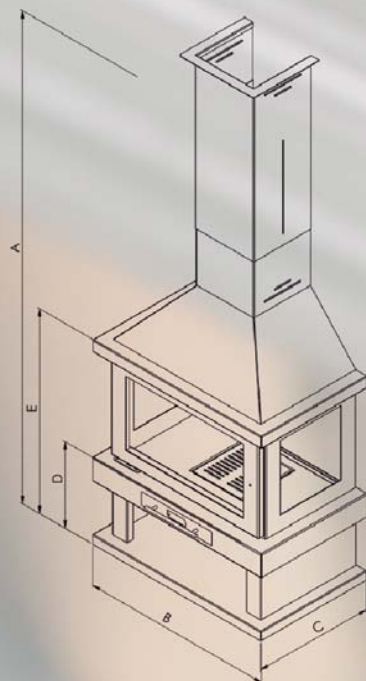

Chimeneas

Nórdica 3 caras

Ref.	A	B	C	D	E	salida humos
0018	212-252	84	52,5	37	88	20