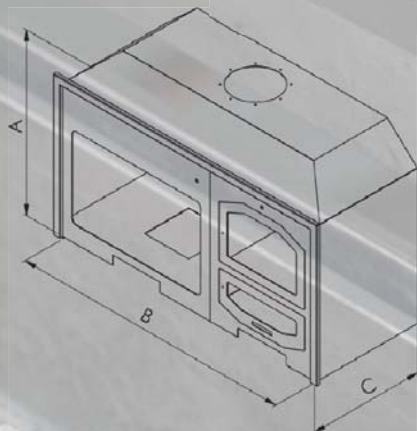

Ref.	A	B	C	salida humos
0004	75	58	48	12

Todas las medidas están en centímetros (cm).

Estufas con horno

Asturiana

Vasca con horno

Ref.	A	B	C	D	salida humos
0001	89	42	57	20	15

Ref.	A	B	C	salida humos
0007	101	72	50	15

El fabricante se reserva el derecho a modificar las medidas del producto o sustitución.

Hornos y Barbacoas

Horno

Ref.	A	B	C	salida humos
0033	105	65	75	15
0034	105	65	90	15

Horno ibérico

Ref.	A	B	C	salida humos
0032	106	82	70	15

Todas las medidas están en centímetros (cm).

Hornos y Barbacoas

Horno con Barbacoa

Ref.	A	B	C	salida humos
0030	109	170	70	30
0031	109	140	70	30

Barbacoa Argentina

Ref.	A	B	C	D	E	salida humos
0028	94,5	65	109	79	62	25