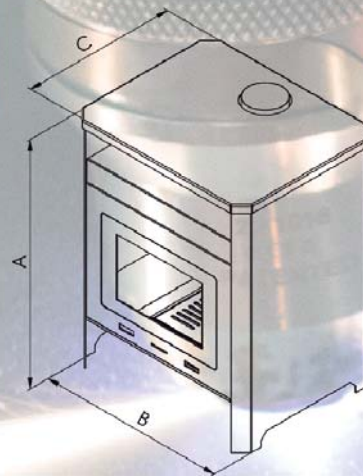

Ref.	A	B	C	D	E	salida humos
0021	260-340	152	90	70	74	20

El fabricante se reserva el derecho a modificar las medidas del producto o sustitución.

Estufas

Vasca

Alavesa

Ref.	A	B	C	salida humos
0006	63	72	50	15

Ref.	A	B	C	salida humos
0004	75	58	48	12

Todas las medidas están en centímetros (cm).

Estufas con horno

Asturiana

Vasca con horno

Ref.	A	B	C	D	salida humos
0001	89	42	57	20	15

Ref.	A	B	C	salida humos
0007	101	72	50	15