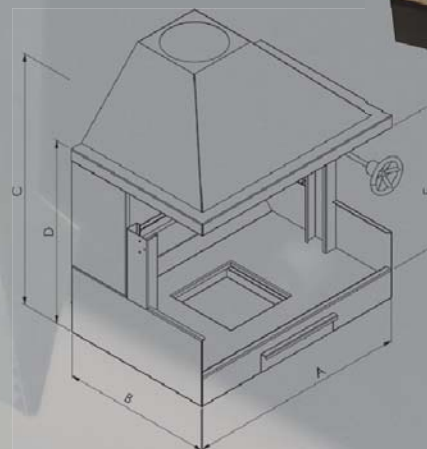

Ref.	A	B	C	salida humos
0004	75	58	48	12

Todas las medidas están en centímetros (cm).

Estufas con horno

Asturiana

Vasca con horno

Ref.	A	B	C	D	salida humos
0001	89	42	57	20	15

Ref.	A	B	C	salida humos
0007	101	72	50	15

Todas las medidas están en centímetros (cm).

Hornos y Barbacoas

Horno con Barbacoa

Ref.	A	B	C	salida humos
0030	109	170	70	30
0031	109	140	70	30

Barbacoa Argentina

Ref.	A	B	C	D	E	salida humos
0028	94,5	65	109	79	62	25