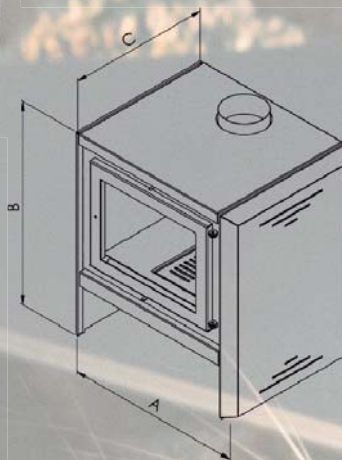

Todas las medidas están en centímetros (cm).

Chimeneas con horno

Almanzor

Ref.	A	B	C	D	E	salida humos
0009	231-276	145	55	84	90	20
0010	231-276	145	55	91	90	20
0011	231-276	145	55	102	90	20

Almanzor esquina

Ref.	A	B	C	D	E	salida humos
0021	260-340	152	90	70	74	20

El fabricante se reserva el derecho a modificar las medidas del producto o sustitución.

Estufas

Vasca

Alavesa

Ref.	A	B	C	salida humos
0006	63	72	50	15

Ref.	A	B	C	salida humos
0004	75	58	48	12

Todas las medidas están en centímetros (cm).

Estufas con horno

Asturiana

Vasca con horno

Ref.	A	B	C	D	salida humos
0001	89	42	57	20	15

Ref.	A	B	C	salida humos
0007	101	72	50	15