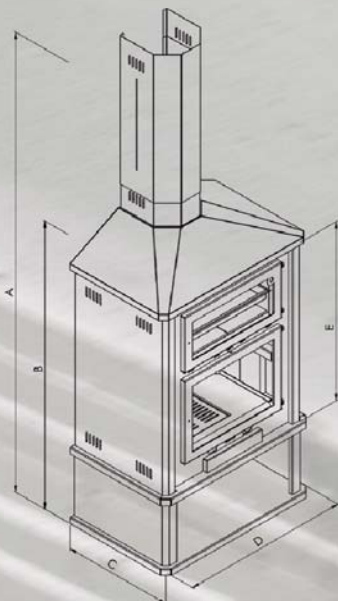

Todas las medidas están en centímetros (cm).

Chimeneas con horno

Almanzor

Ref.	A	B	C	D	E	salida humos
0009	231-276	145	55	84	90	20
0010	231-276	145	55	91	90	20
0011	231-276	145	55	102	90	20

Almanzor esquina

Ref.	A	B	C	D	E	salida humos
0021	260-340	152	90	70	74	20

El fabricante se reserva el derecho a modificar las medidas del producto o sustitución.

Estufas

Vasca

Alavesa

Ref.	A	B	C	salida humos
0006	63	72	50	15

Ref.	A	B	C	salida humos
0004	75	58	48	12

Todas las medidas están en centímetros (cm).

Estufas con horno

Asturiana

Vasca con horno

Ref.	A	B	C	D	salida humos
0001	89	42	57	20	15

Ref.	A	B	C	salida humos
0007	101	72	50	15