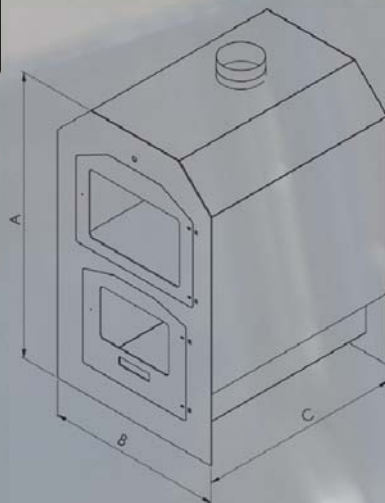

Hornos y Barbacoas

Horno

Ref.	A	B	C	salida humos
0033	105	65	75	15
0034	105	65	90	15